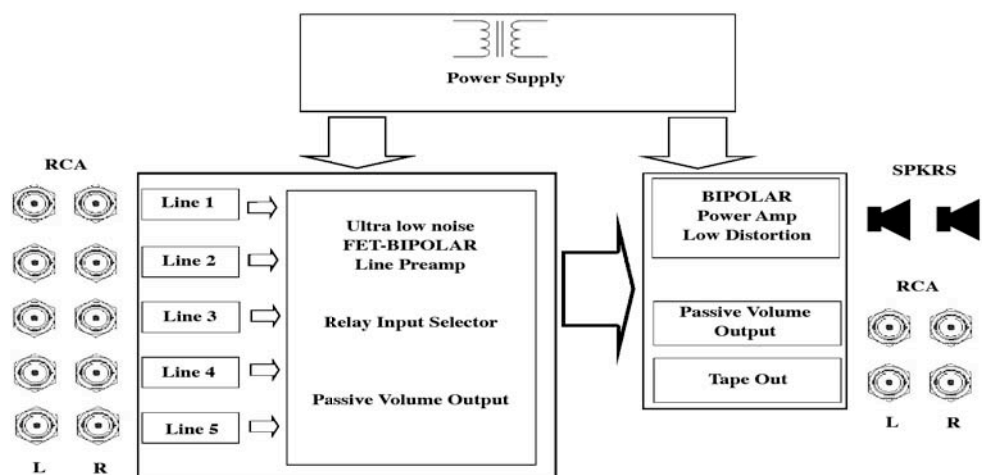

Fiancattine / Side Panels:

Plexiglass Nero
Black Plexiglass

Ciliegio
Cherry

Schema a blocchi / Block Diagram